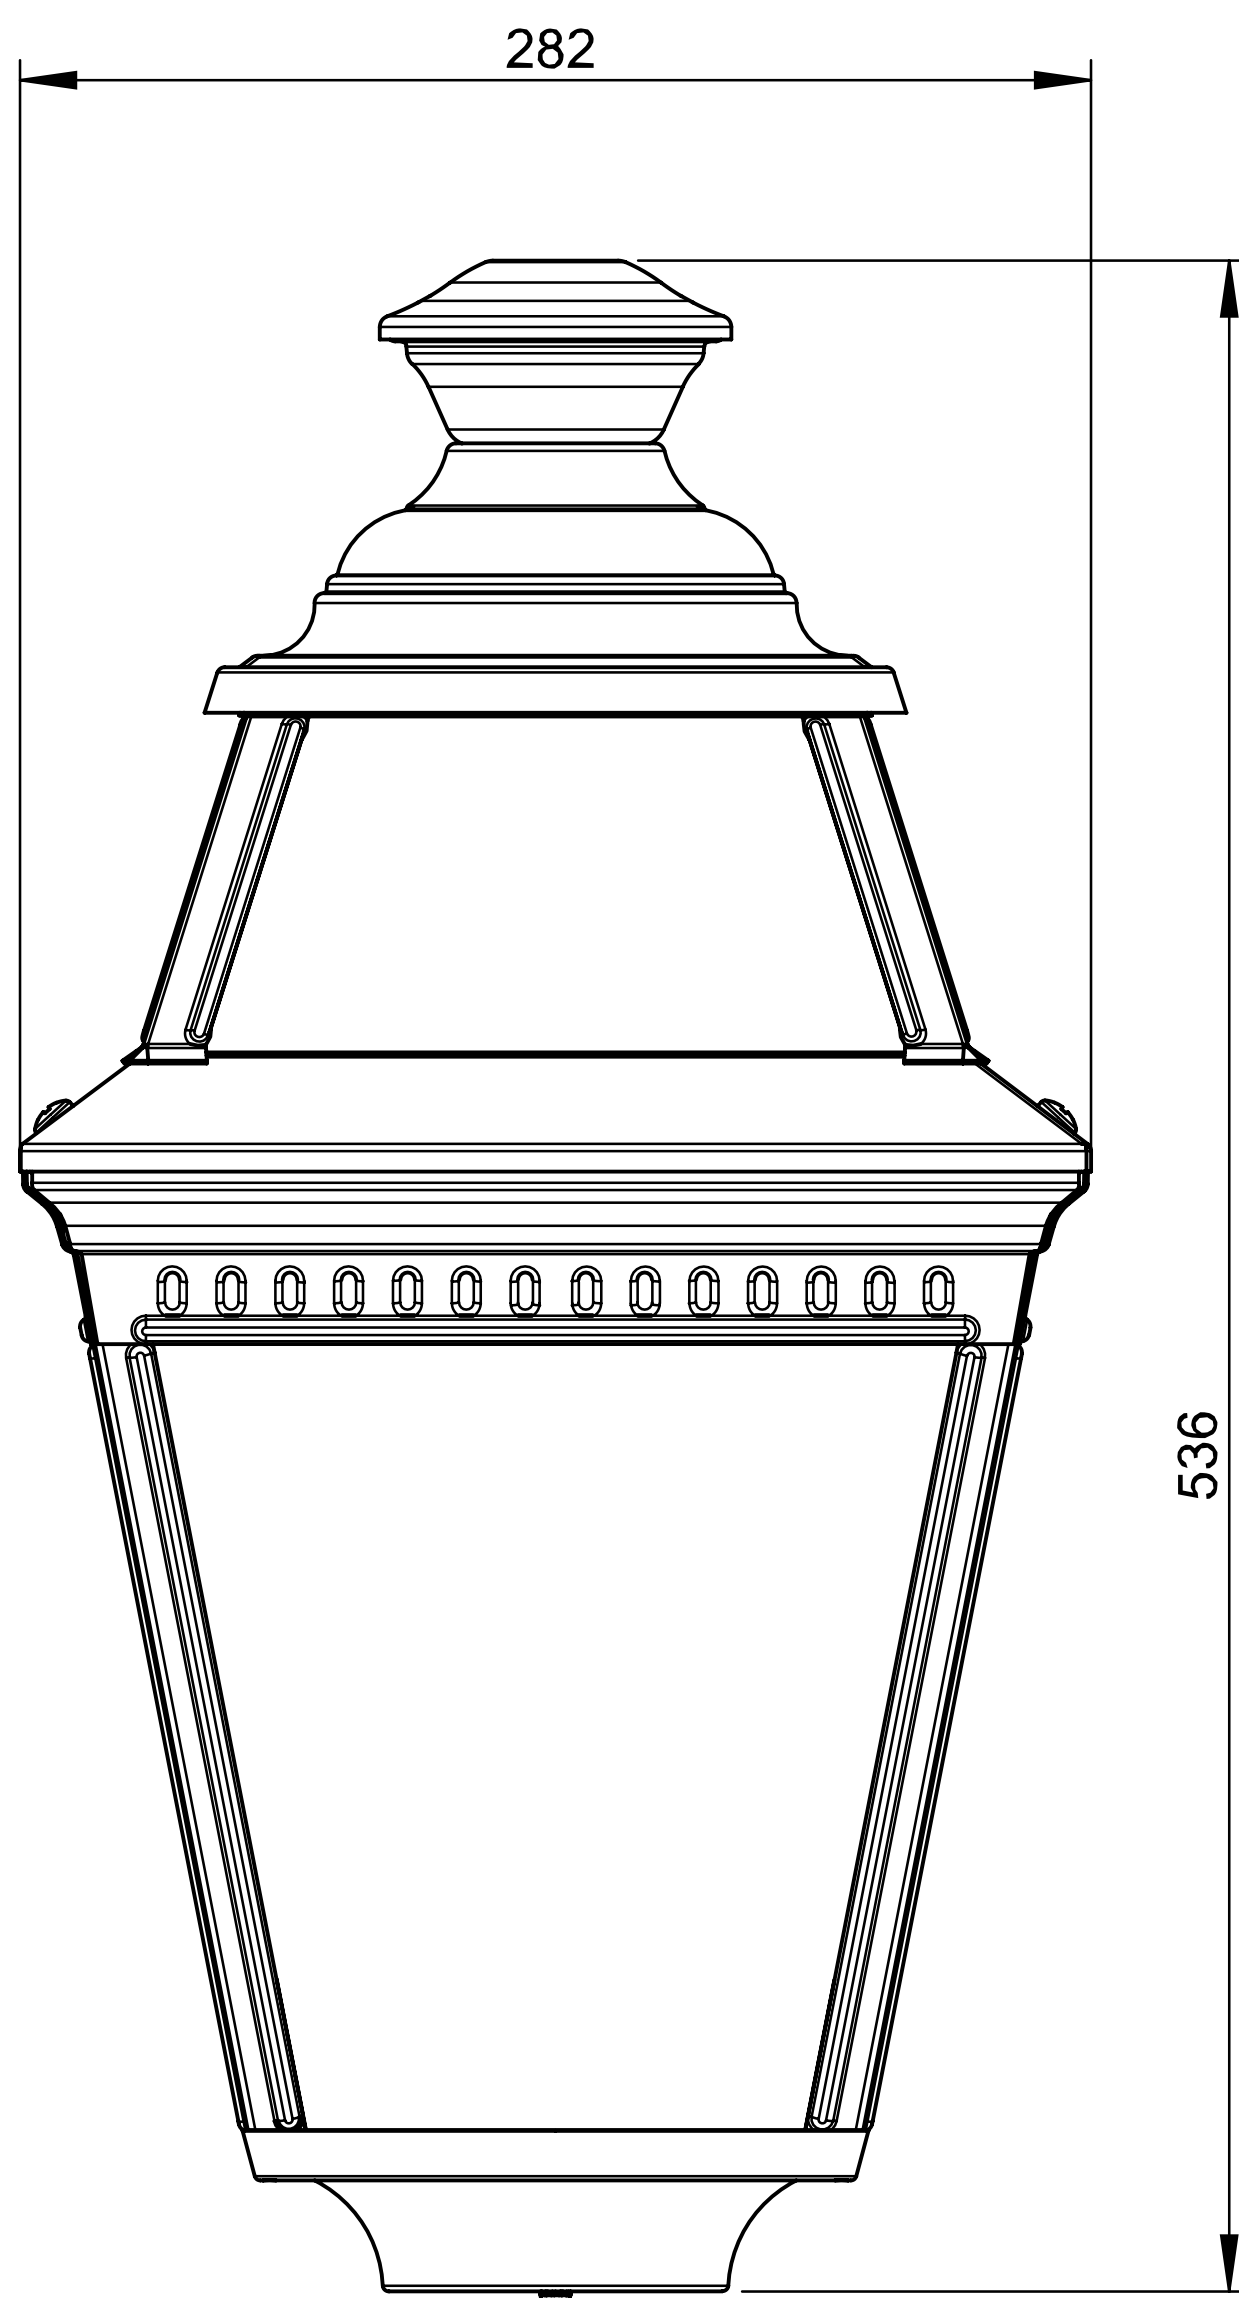

Dommartin
— fontes d'art —

Beauregard D

◐ : Cable passage

Measurment unit: millimetres