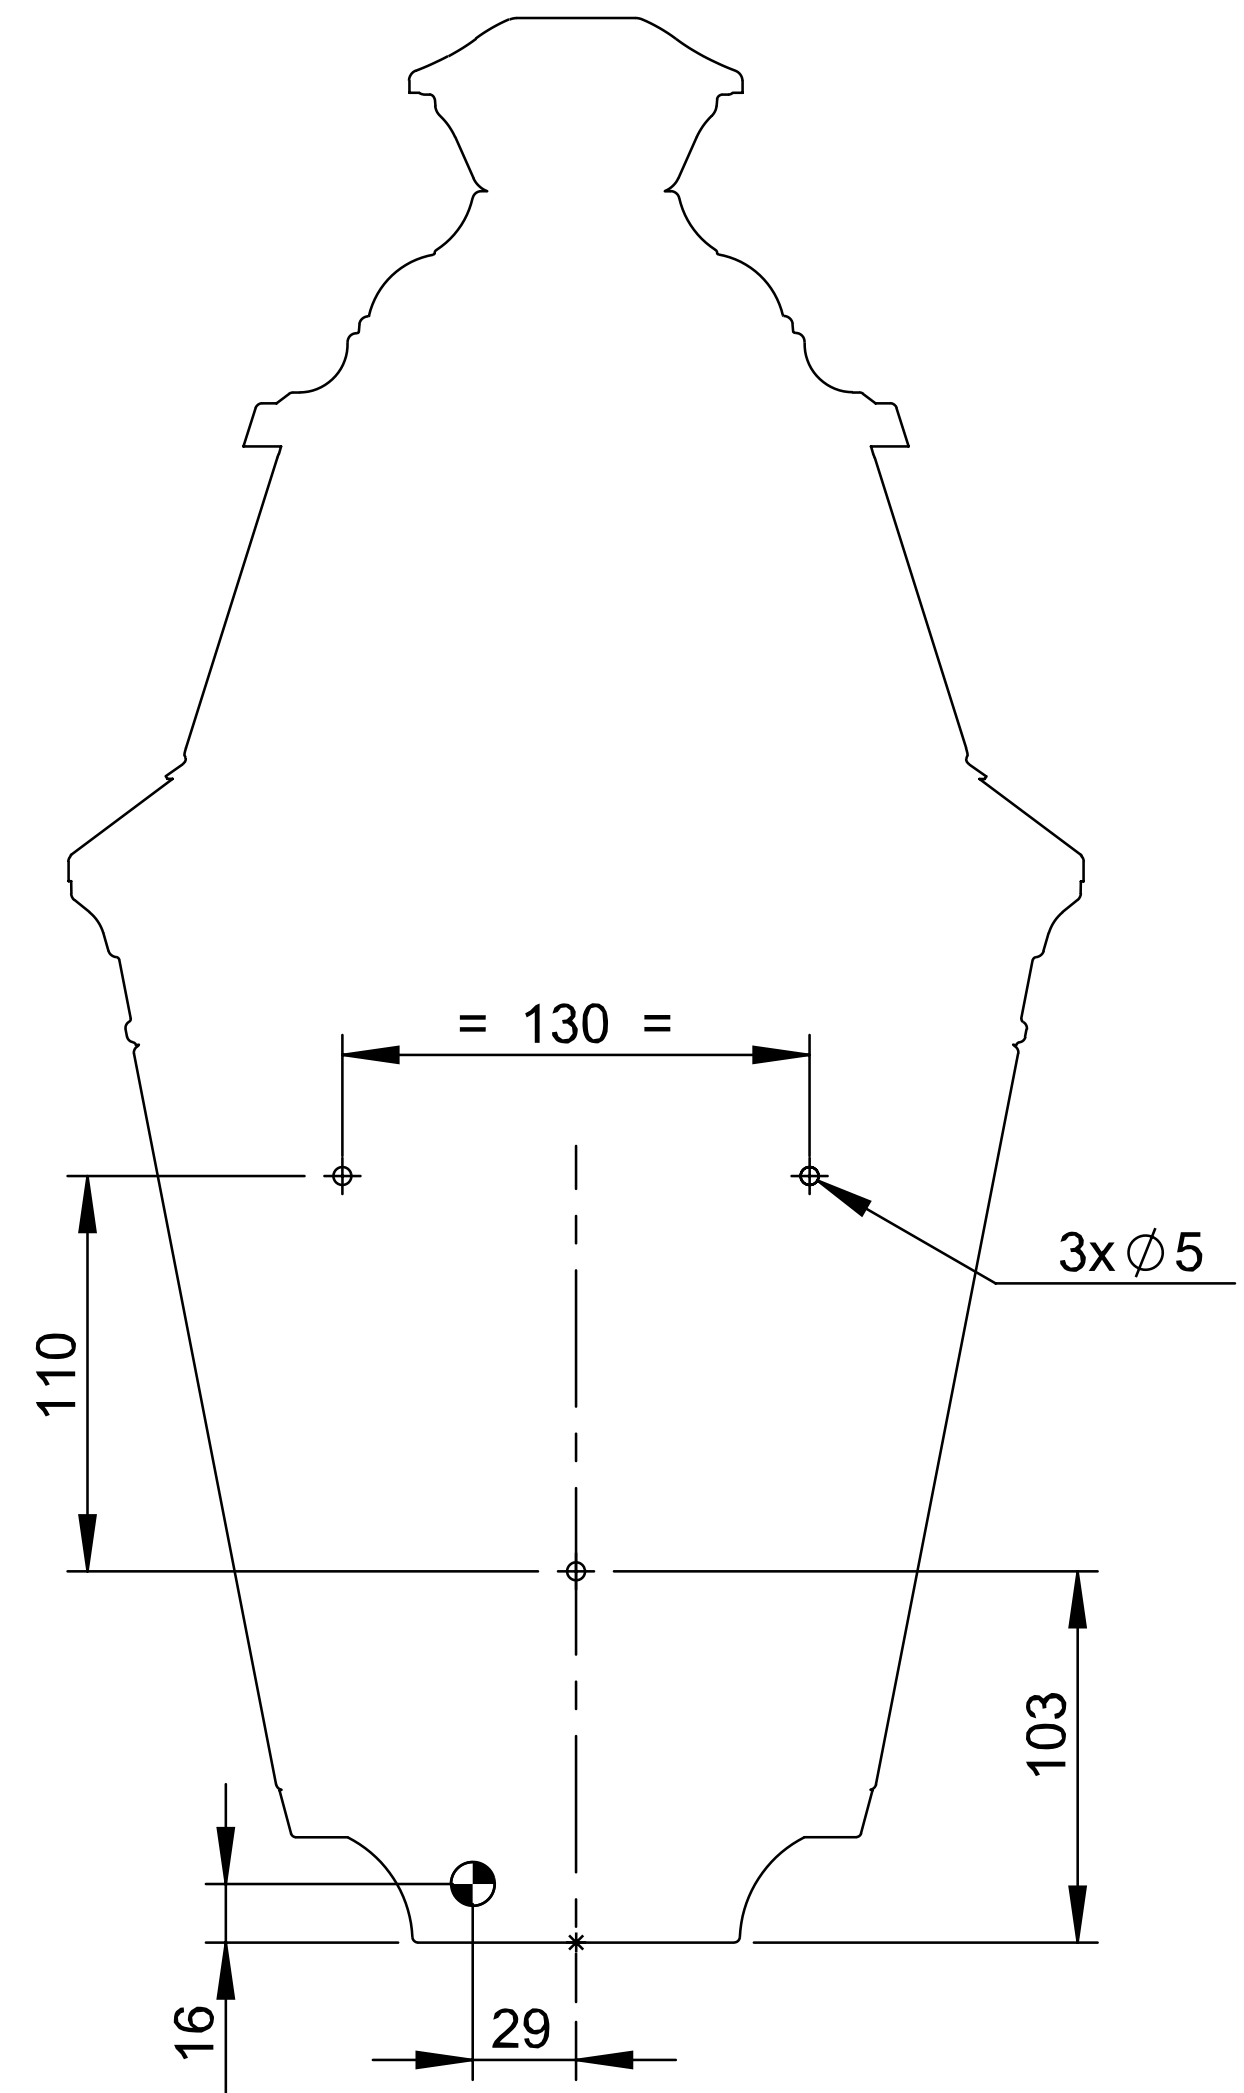

Dommartin
— fontes d'art —

Beauregard D

◐ : Cable passage

Measurment unit: millimetres