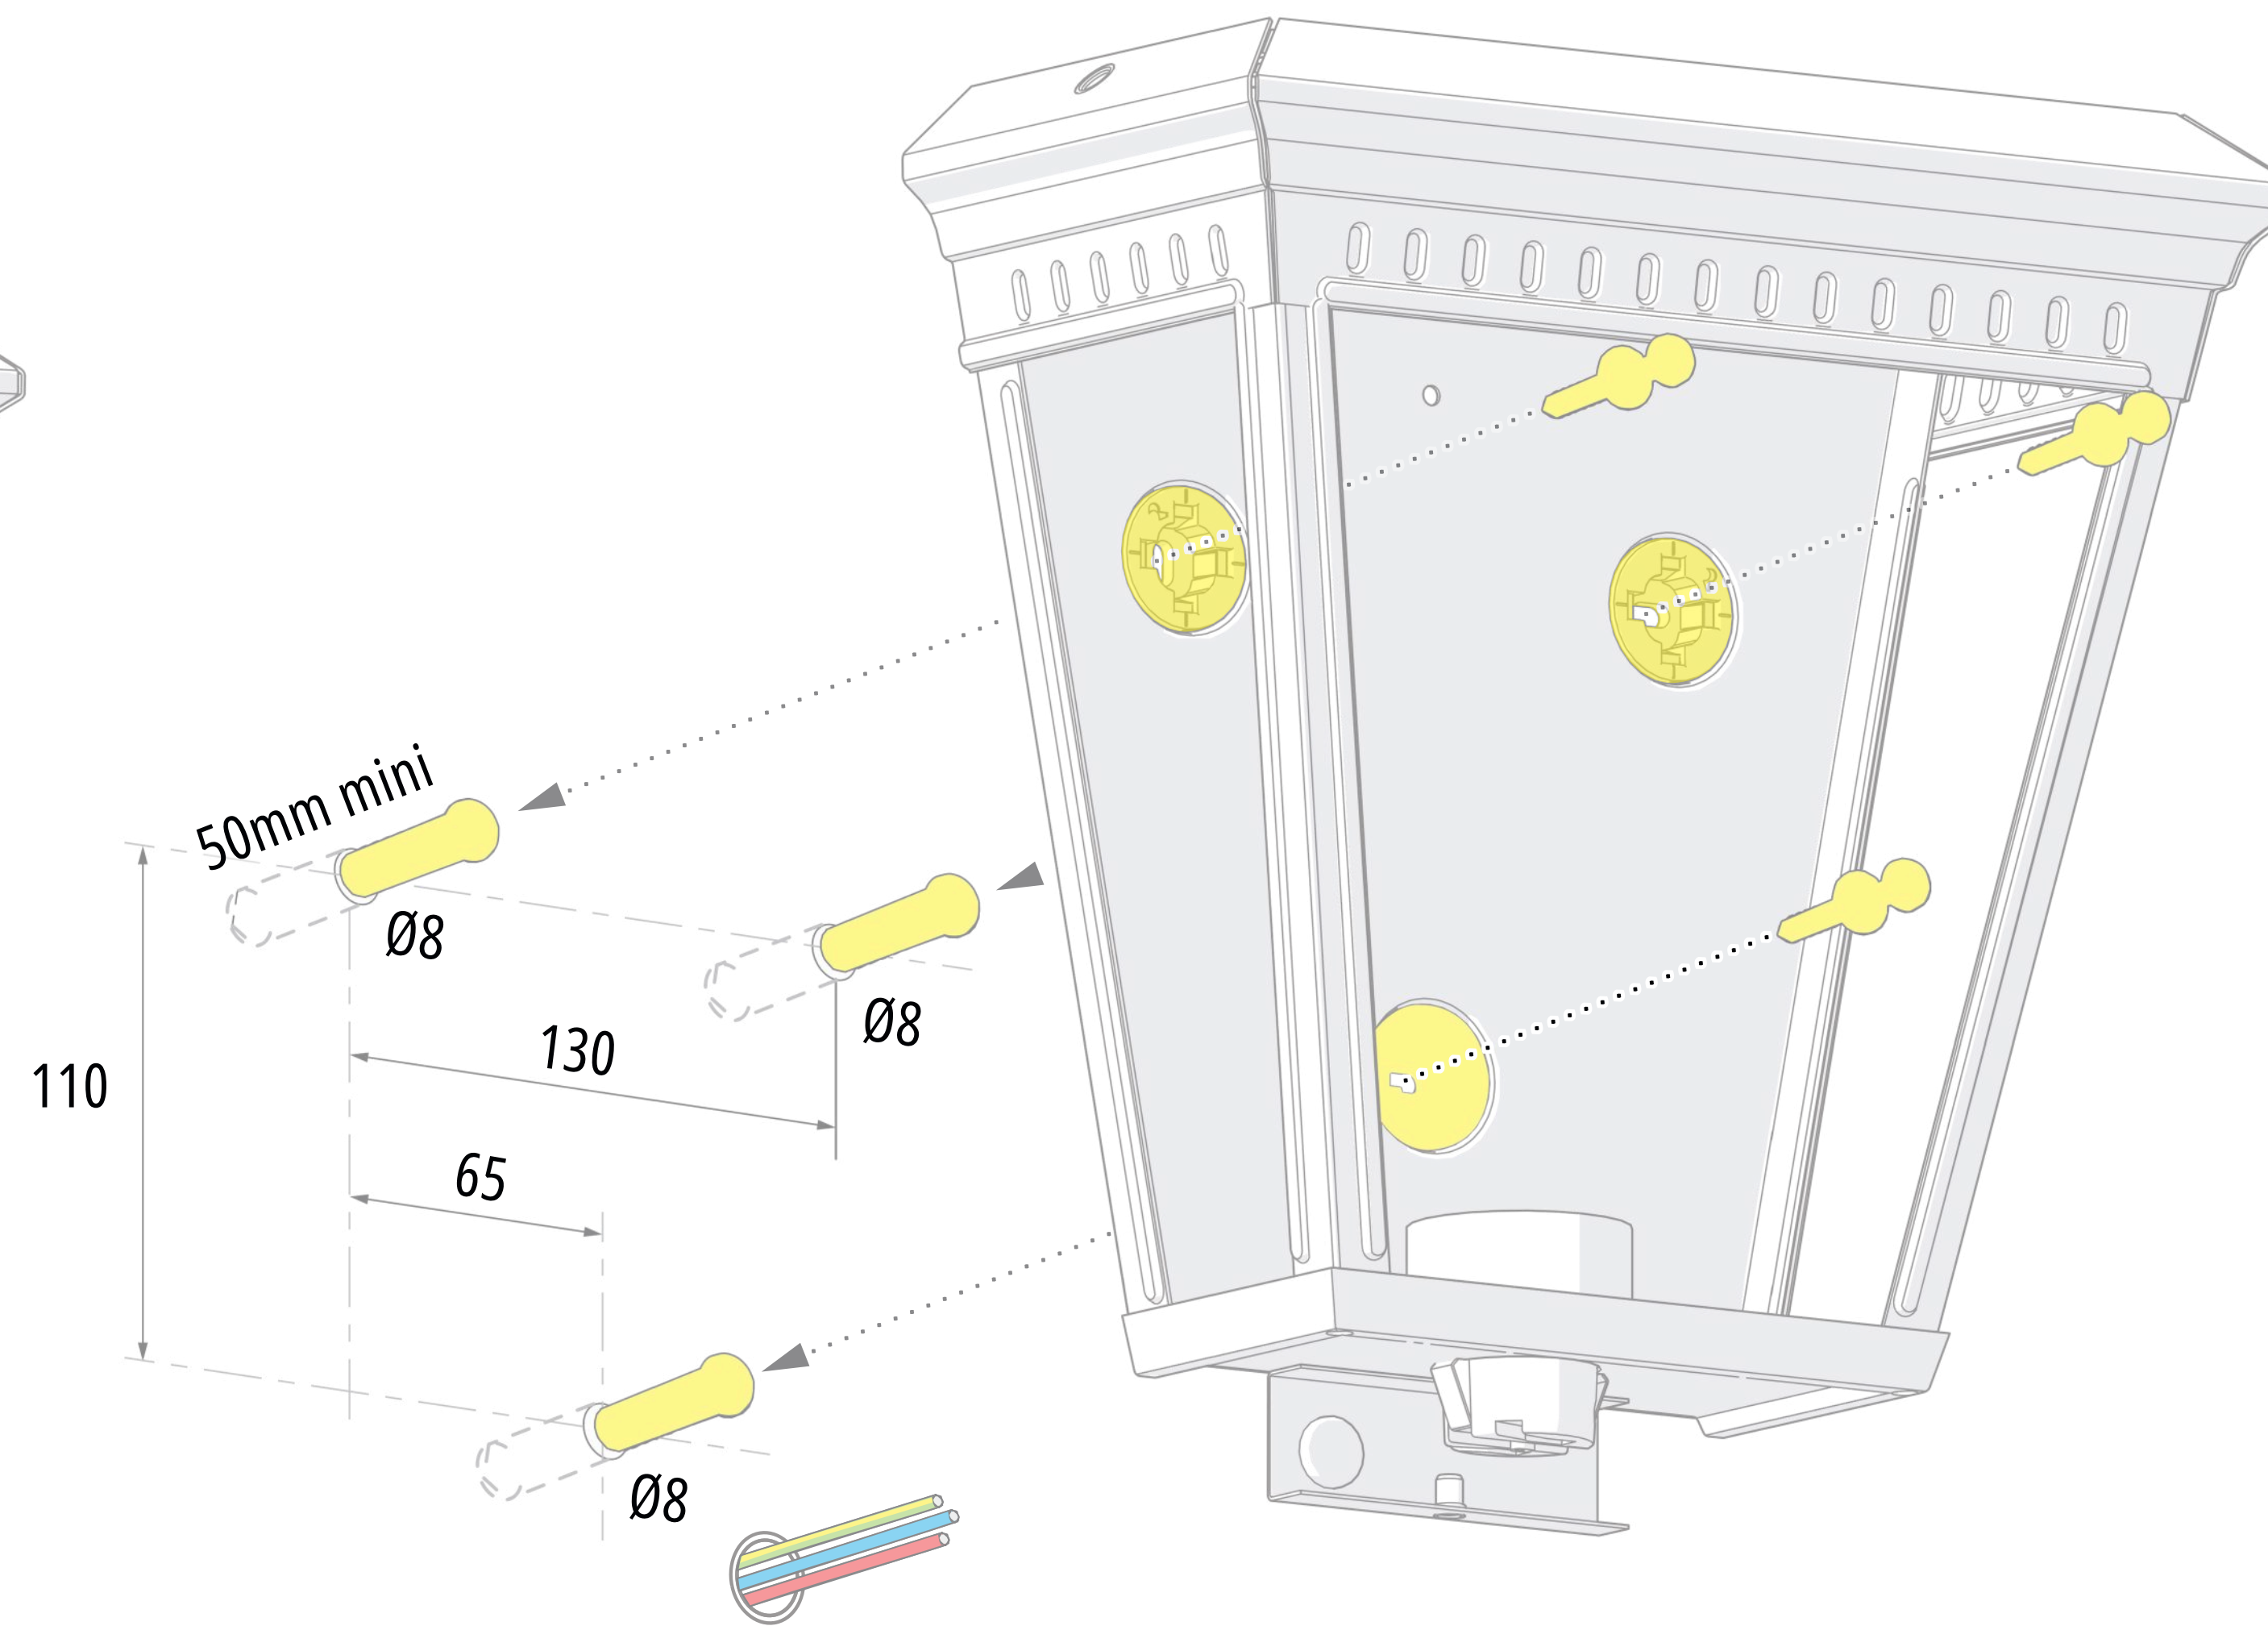

x1

x2

x3

x3

x3

x1

1 Préparation de la cage
Prepare the cage

2 Fixation murale
Fix to the wall

3 Raccordement électrique
Connect electrical wires

4 Installation réflecteur & verres
Put in place reflector & glasses

5 Montage du chapiteau
Assemble the dome