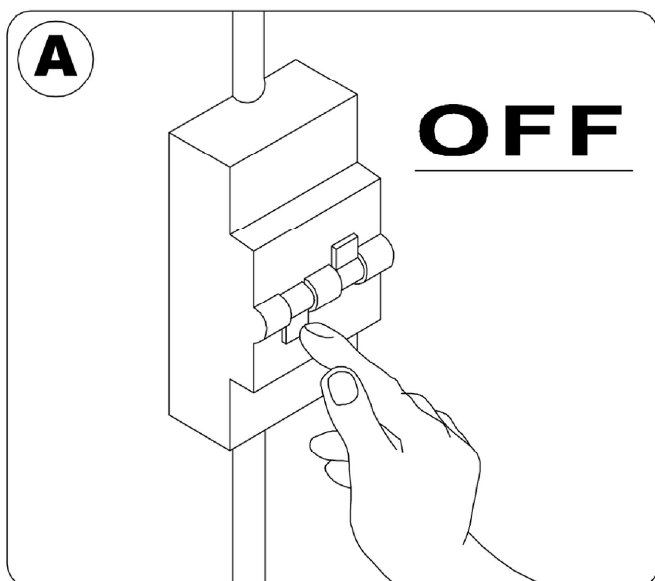

Applique Bouville LED

CE 220-240 VOLT IP65
LED 12WATT

Fiche n°212721T4