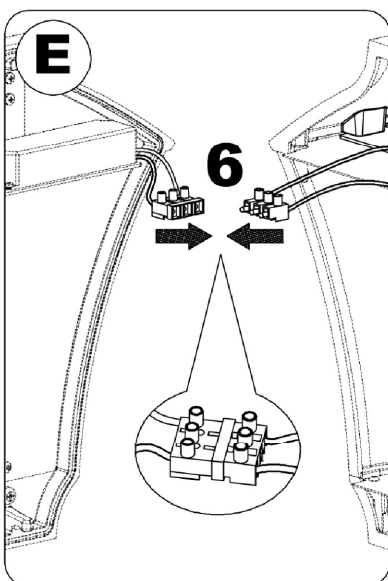

Applique Bouville LED

CE 220-240 VOLT IP65
LED 12WATT

Fiche n°212721T4