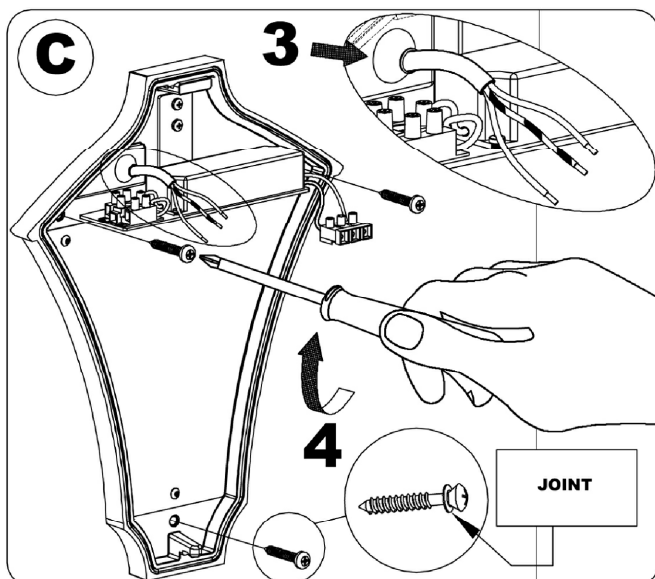

Applique Bouville LED

CE 220-240 VOLT IP65
LED 12WATT

Fiche n°212721T4