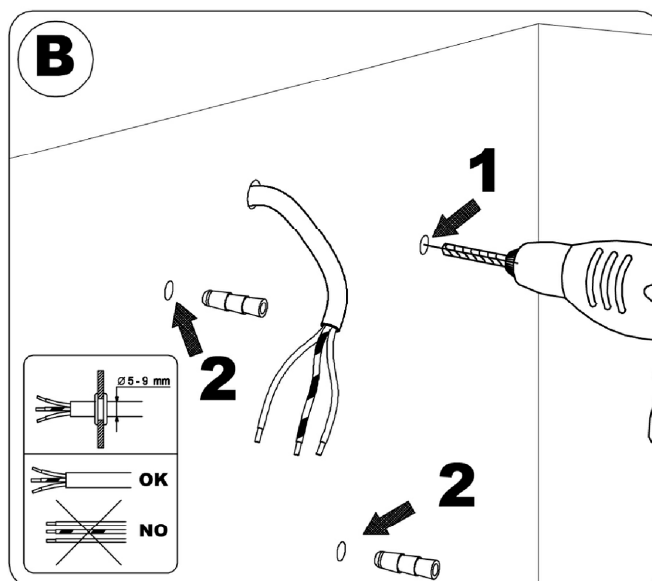

Applique Bouville LED

CE 220-240 VOLT IP65
LED 12WATT

Fiche n°212721T4