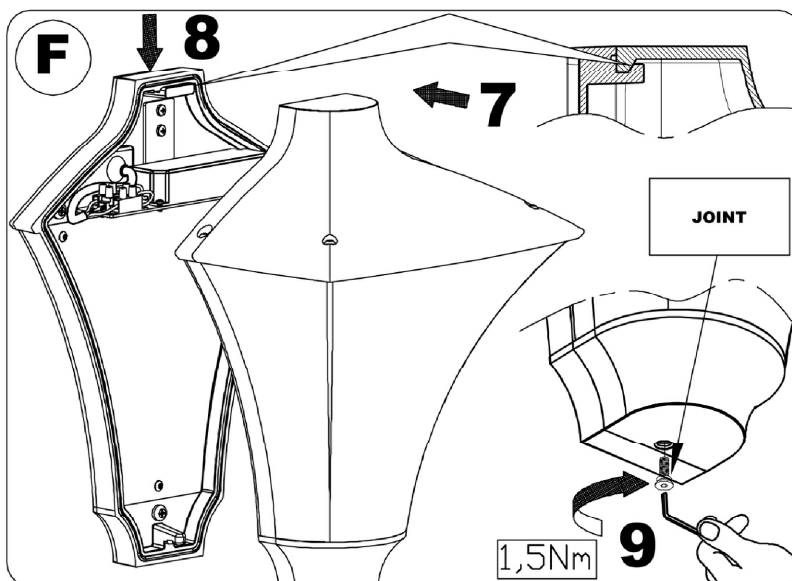

Applique Bouville LED

CE 220-240 VOLT IP65
LED 12WATT

Fiche n°212721T4