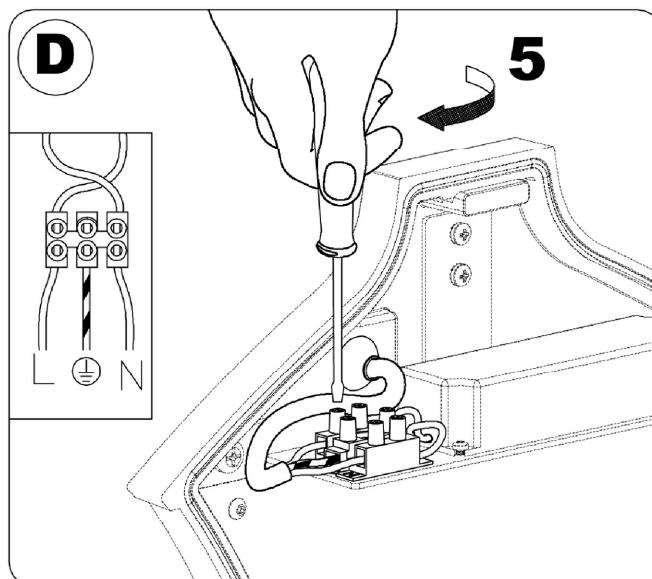

Applique Bouville LED

CE 220-240 VOLT IP65
LED 12WATT

Fiche n°212721T4